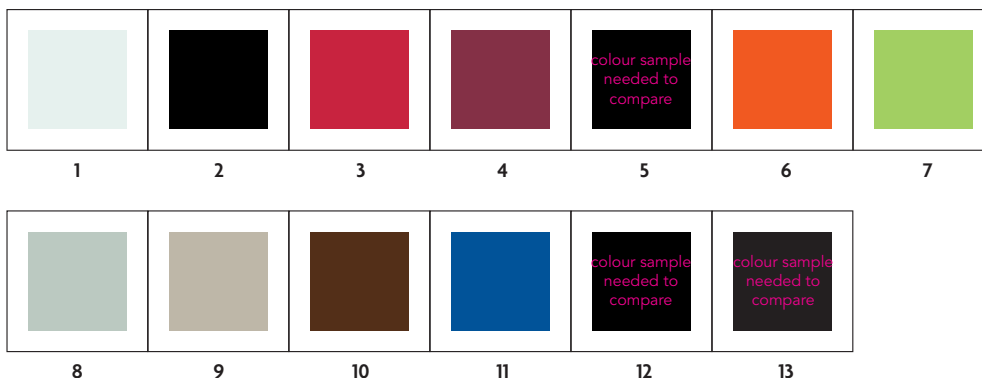

* GUARDIAN se exime de cualquier responsabilidad debida a la incompatibilidad, mal funcionamiento u otros del producto de pegado.

DECOCRISTAL®

El vidrio decorativo en colores de tendencia

**GUARDIAN
DECOCRISTAL®**

LACQUERED GLASS FOR DECORATION

DecoCristal®				
Producto	Código de color	Espesor Standard	Espesores bajo demanda	Dimensiones 3210 x
		mm	mm	mm
DecoCristal® colores Standard				
Blanco	1	3, 4, 5, 6 y 8	-	2550, 6000
Negro	2	3, 4, 5, 6 y 8	-	2550, 6000
Rojo escarlata	3	4 y 6	3, 5 y 8	2550, 6000
Burdeos	4	4 y 6	3, 5 y 8	2550, 6000
Naranja	5	4 y 6	3, 5 y 8	2550, 6000
Naranja intenso	6	4 y 6	3, 5 y 8	2550, 6000
Pistacho	7	4 y 6	3, 5 y 8	2550, 6000
Gris	8	4 y 6	3, 5 y 8	2550, 6000
Moka	9	4 y 6	3, 5 y 8	2550, 6000
Chocolate	10	4 y 6	3, 5 y 8	2550, 6000
Azul ultramar	11	4 y 6	3, 5 y 8	2550, 6000
Fucsia	12	4 y 6	3, 5 y 8	2550, 6000
Violeta	13	4 y 6	3, 5 y 8	2550, 6000

Otros colores pueden ser fabricados bajo demanda
Sustrato: vidrio plano, consistencia de la pintura $\Delta E \leq 1$

Nota : Todas las pinturas utilizadas en la fabricación de DecoCristal® están libres de metales pesados.